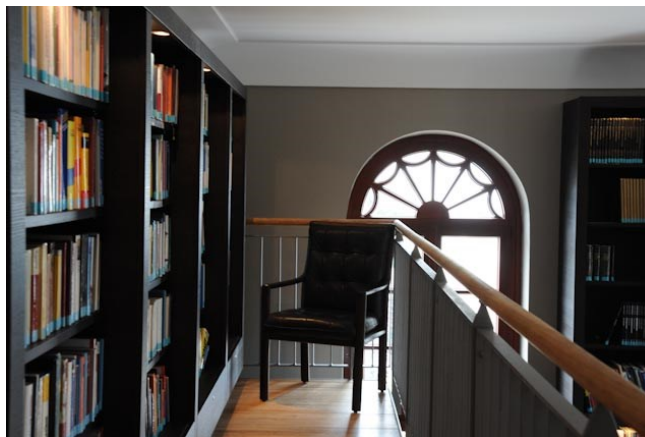

Sabine Ehrenberg
www.kreativital.de
0173/7553965

Claudia Rudlof
www.galerie108.de
0170/7331330

**Weitere Informationen
zur Ausstellung
erhalten Sie in der**

Bibliothek im Conversationshaus

Am Kurplatz 1, 26548 Norderney
Telefon: 04932/891 296
E-Mail: bibliothek@norderney.de
bibliothek-norderney.de

Online-Katalog:
bibliotheknorderney.internetopac.de

Onleihe: onleihe.de/nbib24

Am Meer

Sabine Ehrenberg & Claudia Rudlof

Acryl- & Ölmalerei
April 2022

Orangerie im Conversationshaus
Norderney